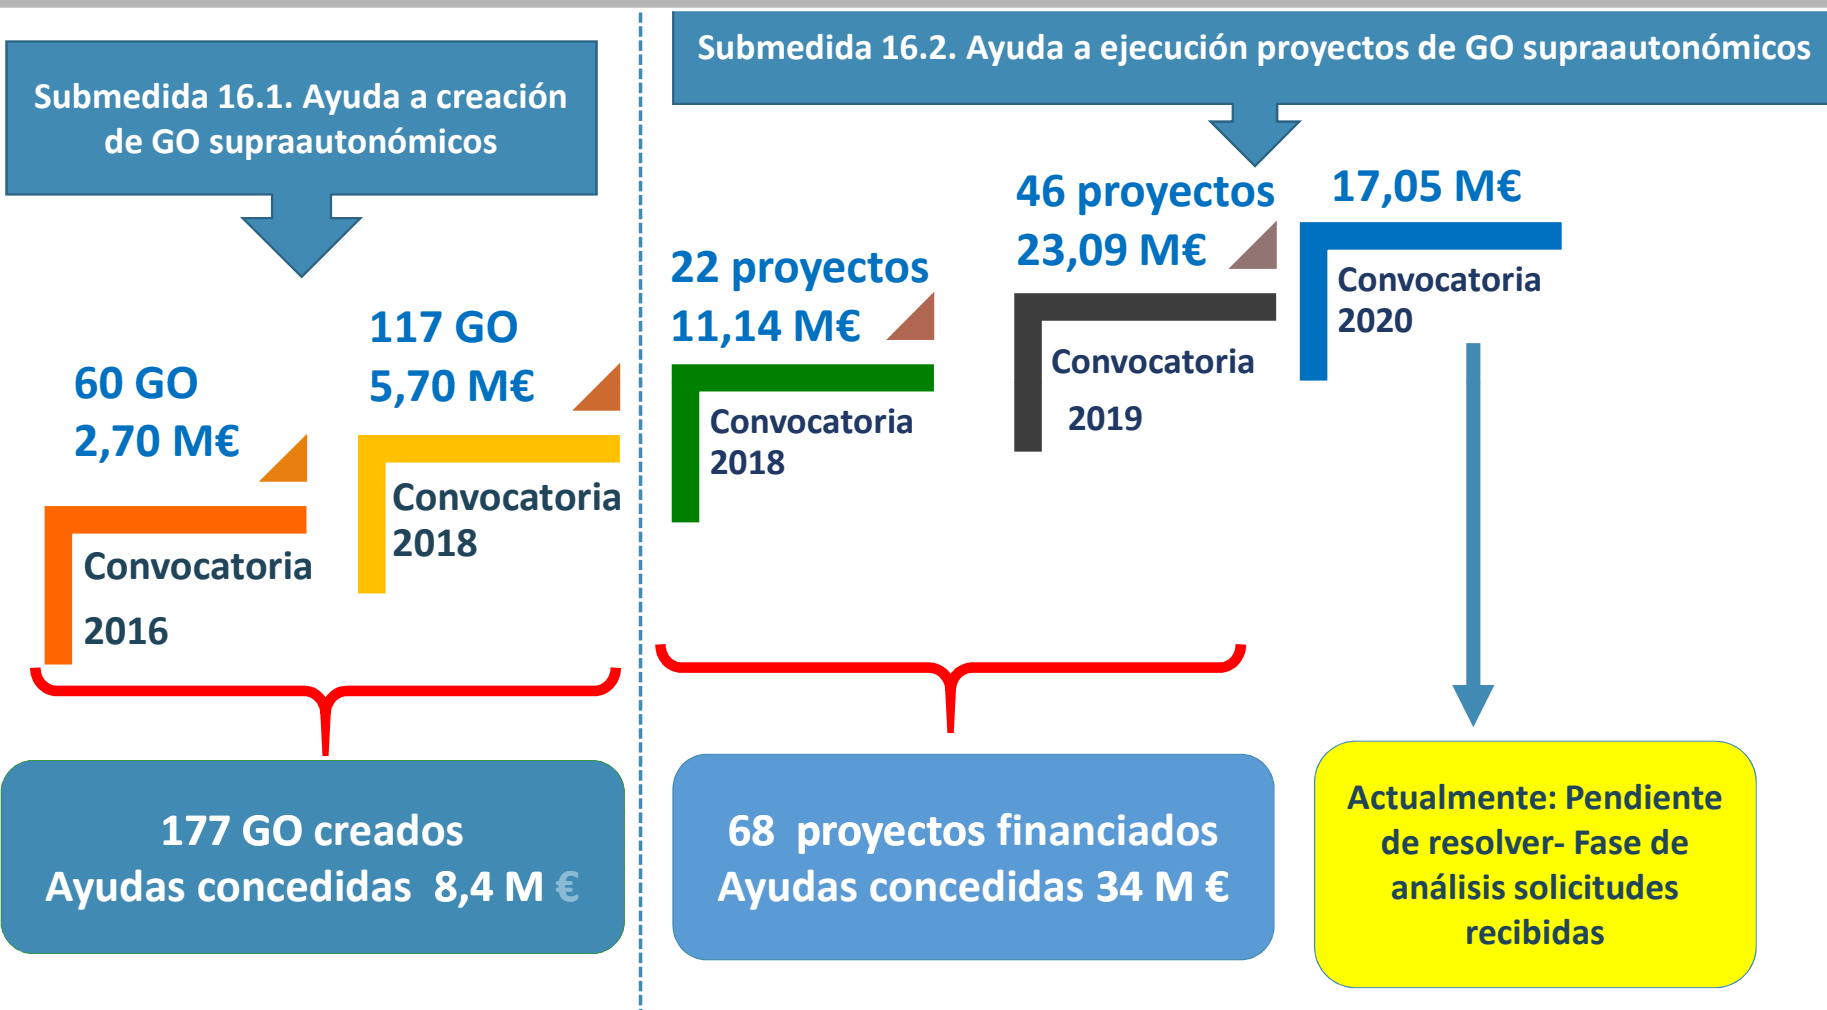

AYUDAS DE INNOVACIÓN DE AEI- AGRI EN EL PNDR 2014-2020