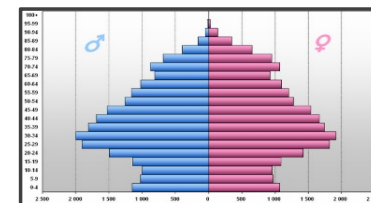

Cualquier **actividad** cuyo resultado suponga un **avance tecnológico** o una **mejora sustancial** de un **producto o proceso, servicio o negocio.**