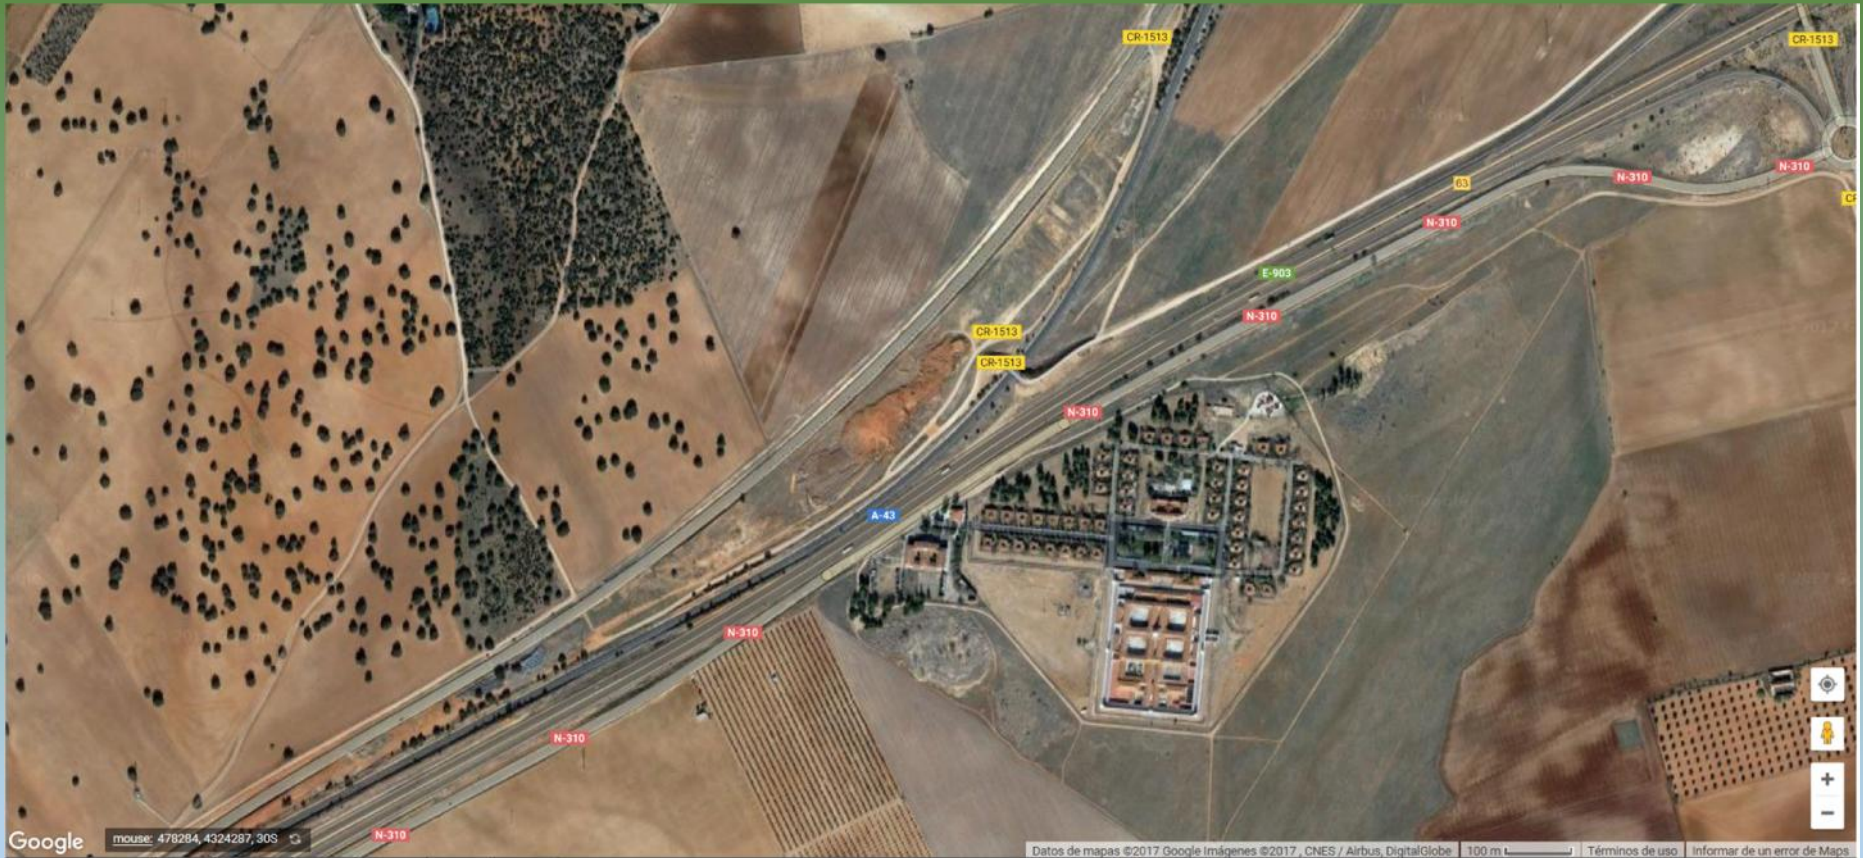

VÍAS PECUARIAS

CIUDAD REAL

1:10.059 ▼ Metros X = 476.016,94 Y = 4.323.469,13 Dist=221,56 m T=221,56 m EPSG:25830 Azimut:309°18,4'

José Ramón Ramos Lozano

Dirección Provincial Ciudad Real
Consejería Agricultura, Medio
Ambiente y Desarrollo Rural