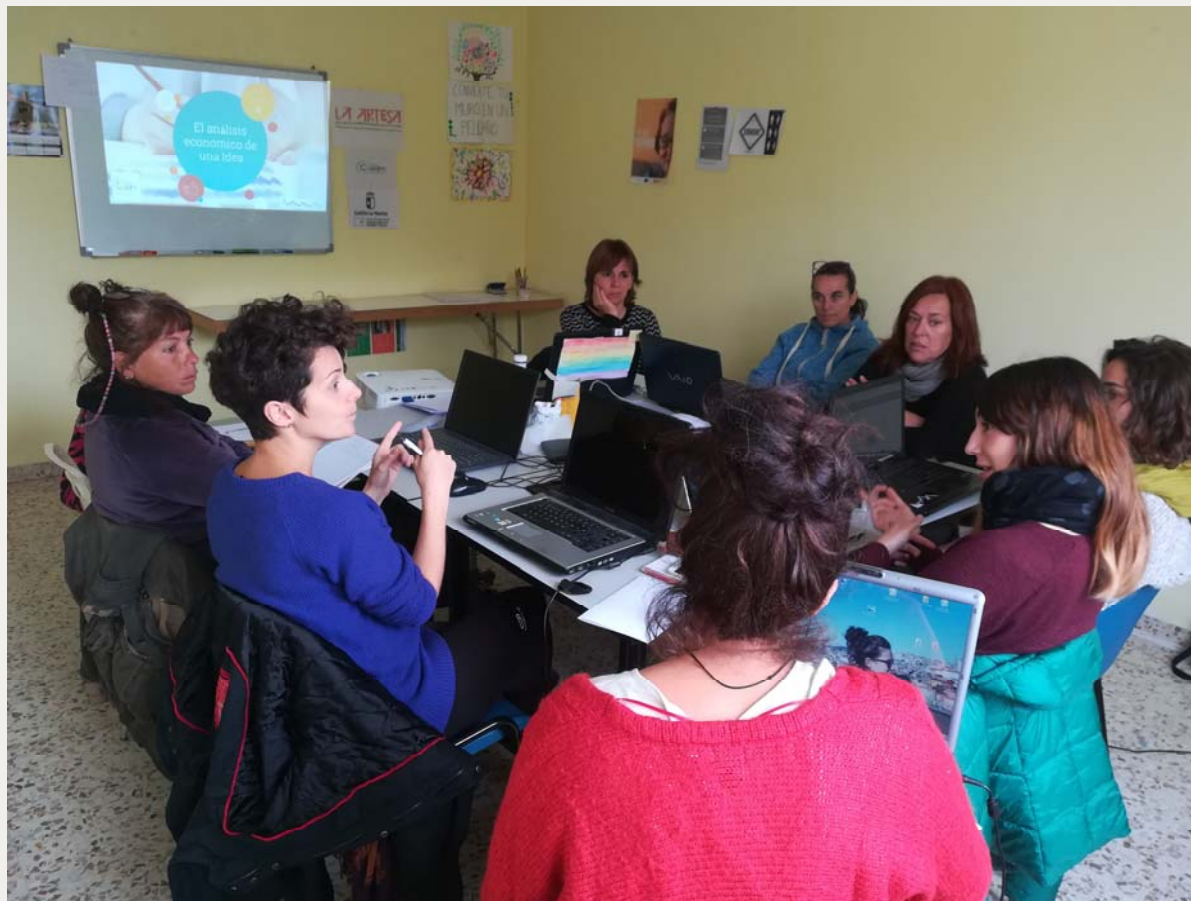

¿Para qué? Objetivos