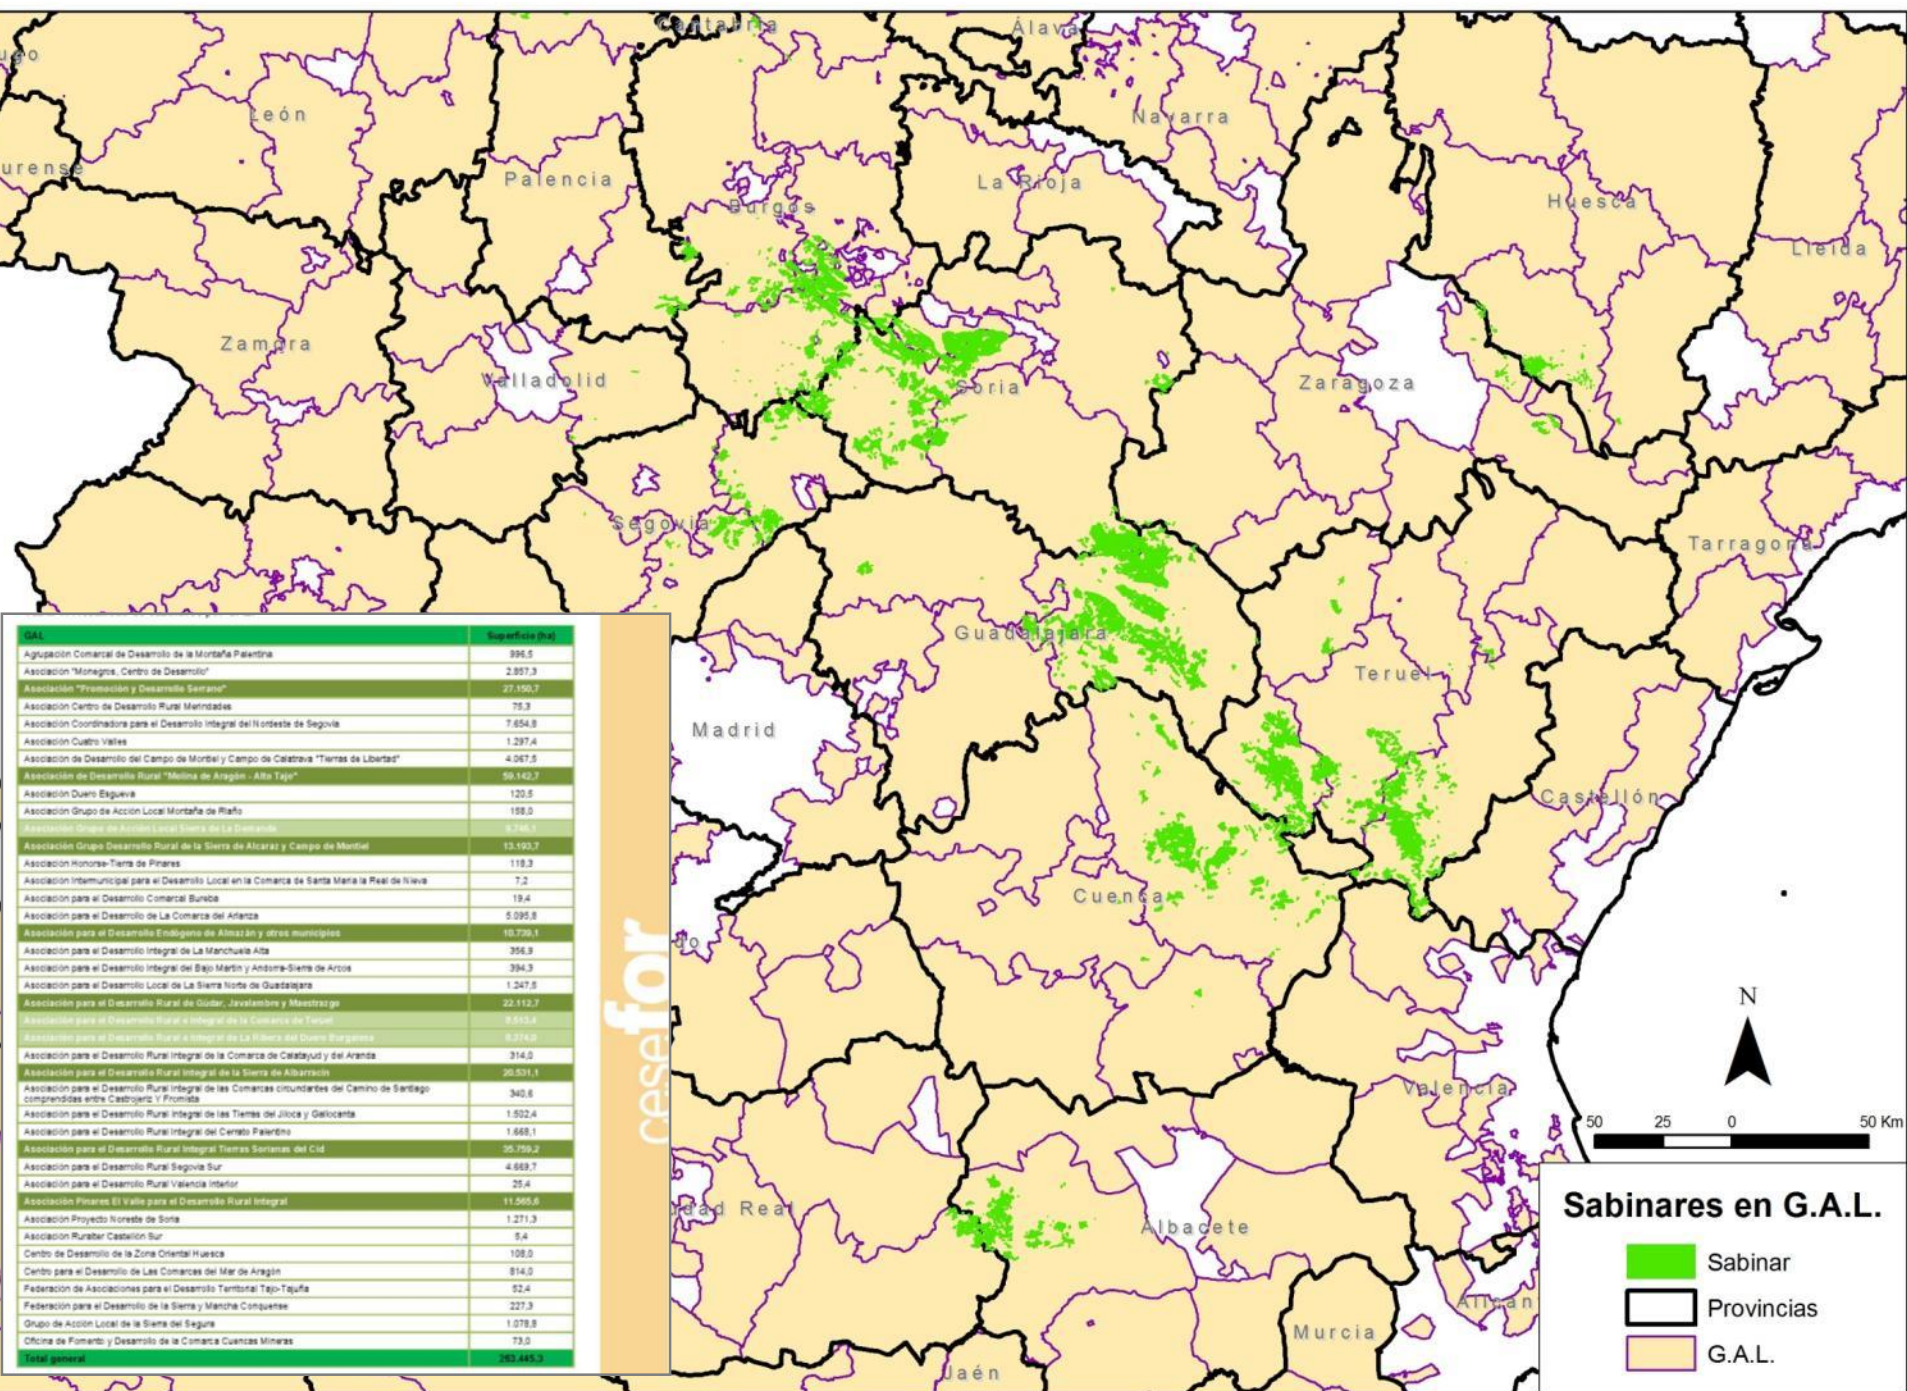

G.A.L.	Superficie (ha)
Agrupación Comarcal de Desarrollo de la Montaña Palentina	996,5
Asociación "Monegra, Centro de Desarrollo"	2.957,3
Asociación "Preservación y desarrollo Sierra"	27.150,7
Asociación Centro de Desarrollo Rural Marinadas	75,3
Asociación Coordinadora para el Desarrollo Integral del Noroeste de Segovia	7.654,8
Asociación Cuatro Valles	1.297,4
Asociación de Desarrollo del Campo de Montiel y Campo de Calatrava "Tierras de Libertad"	4.067,6
Asociación de Desarrollo Rural "Molina de Aragón - Alta Taja"	59.142,7
Asociación Duero Esgueva	120,5
Asociación Grupo de Acción Local Montaña de Riaño	198,0
Asociación Grupo de Acción Local Sierra de La Guadalupe	5.746,1
Asociación Grupo Desarrollo Rural de la Sierra de Alcaraz y Campo de Montiel	13.193,7
Asociación Inhorse-Tierra de Pineros	119,3
Asociación Intermunicipal para el Desarrollo Local en la Comarca de Santa María la Real de Nava	7,2
Asociación para el Desarrollo Comarcal Burica	19,4
Asociación para el Desarrollo de La Comarca del Arlanza	5.095,8
Asociación para el Desarrollo Endógeno de Almazán y otros municipios	16.739,1
Asociación para el Desarrollo Integral de La Manchuela Alta	356,3
Asociación para el Desarrollo Integral del Bajo Martín y Andorra-Sierra de Arcos	394,3
Asociación para el Desarrollo Local de La Sierra Norte de Guadalupe	1.247,8
Asociación para el Desarrollo Rural de Guadalupe, Javalambre y Maestrosge	22.113,7
Asociación para el Desarrollo Rural e Integral de la Comarca de Teruel	9.915,4
Asociación para el Desarrollo Rural e Integral de La Sierra del Duero Burgalés	9.374,0
Asociación para el Desarrollo Rural Integral de la Comarca de Calatayud y del Arlanza	314,0
Asociación para el Desarrollo Rural Integral de la Sierra de Albarrazán	26.531,1
Asociación para el Desarrollo Rural Integral de las Comarcas Oritanares del Camino de Santiago comprendidas entre Calatayud y Fromista	340,6
Asociación para el Desarrollo Rural Integral de las Tierras del Jiloca y Gállica	1.522,4
Asociación para el Desarrollo Rural Integral del Cerato Palentino	1.668,1
Asociación para el Desarrollo Rural Integral Tierras Sonoras del Cid	35.759,2
Asociación para el Desarrollo Rural Segovia Sur	4.659,7
Asociación para el Desarrollo Rural Valencia Interior	25,4
Asociación Pineros El valle para el Desarrollo Rural Integral	11.565,6
Asociación Proyecto Noroeste de Zona	1.271,3
Asociación Ruraliter Castellón Sur	5,4
Centro de Desarrollo de la Zona Oriental Huesca	108,0
Centro para el Desarrollo de Las Comarcas del Mar de Aragón	914,0
Federación de Asociaciones para el Desarrollo Territorial Tajo-Tuñilla	92,4
Federación para el Desarrollo de la Sierra y Mancha Conqueñes	227,3
Grupo de Acción Local de la Sierra del Segure	1.078,8
Oficina de Fomento y Desarrollo de la Comarca Cuenca Minera	73,0
Total general	263.445,3

Sabinars en G.A.L.

- Sabinar
- Provincias
- G.A.L.