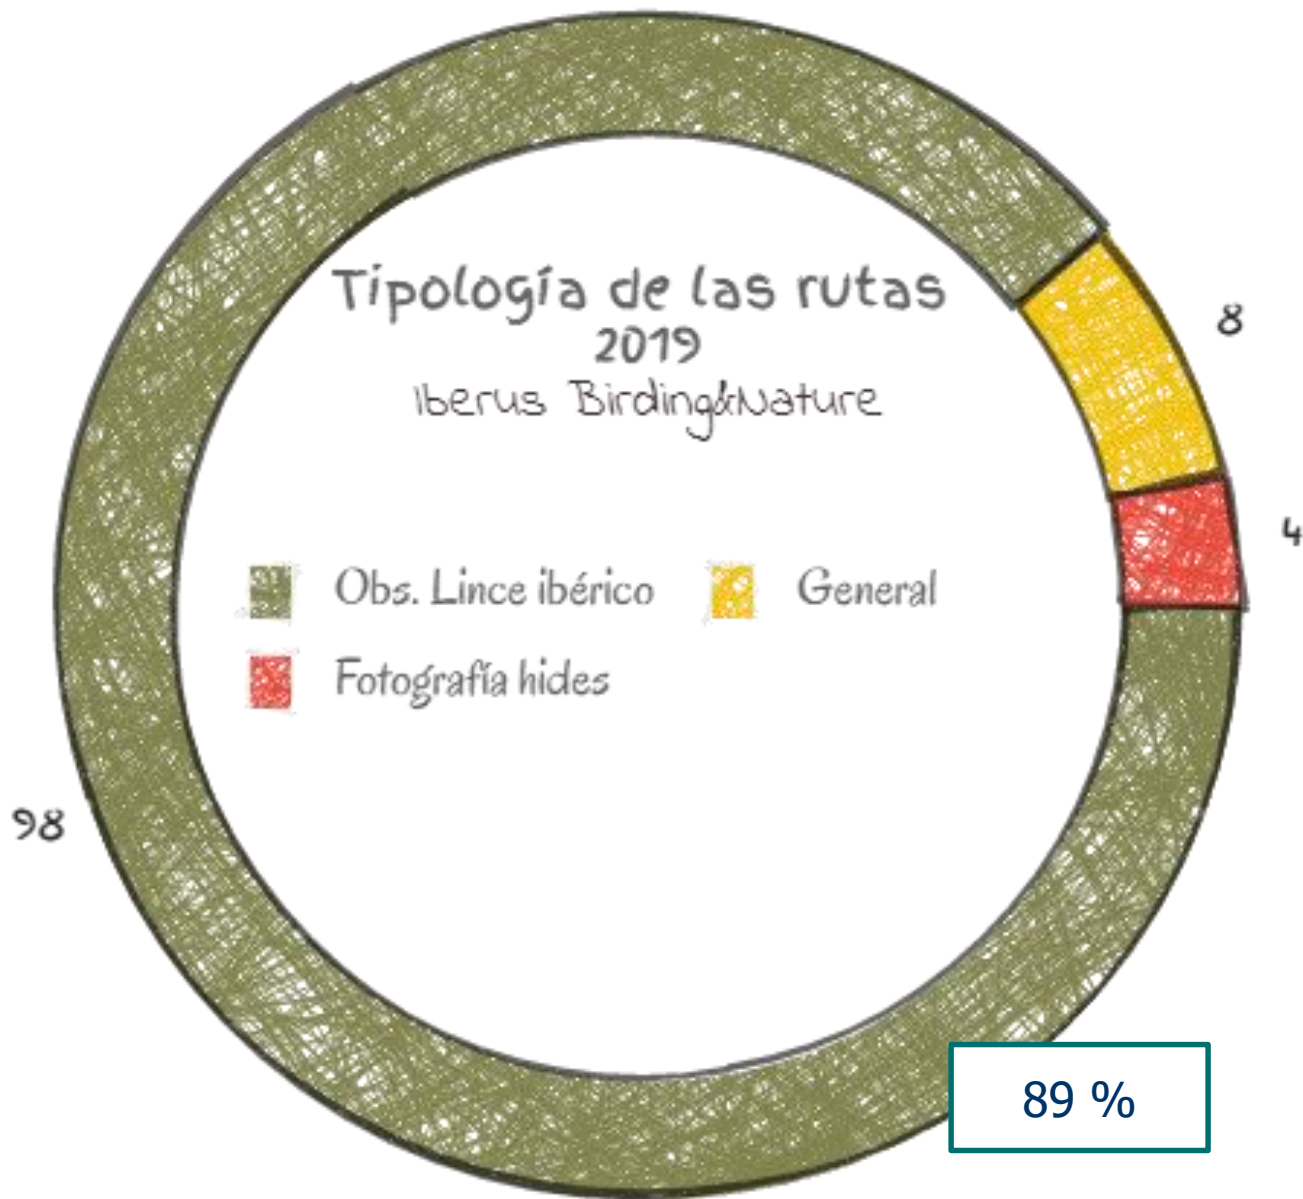

MINISTERIO DE AGRICULTURA, PESCA Y AGUAS
Y POLÍTICA RURAL

RRN

PROG. RURAL
2014-2020

BIRDING&NATURE
WWW.BIRDINGNATURE.COM

OTROS PROYECTOS

CONSERVACIÓN AGUILUCHO CENIZO Y ESTEPARIAS

Pon un tendido en tu punto de mira

PLATAFORMA
SOS TENDIDOS
ELÉCTRICOS

EL TURISMO PUEDE CONTRIBUIR A LA CONSERVACIÓN

GOBIERNO DE ESPAÑA

MINISTERIO DE AGRICULTURA, PESCA Y ALIMENTACIÓN

RRN

RED NATURA 2000

52

- Obs. Lince ibérico
- Generales
- Fotografía hides

60 %

81

Facturación comparativa 2017, 2018 y 2019

PROCEDENCIA

- Toda Europa, principalmente Holanda, UK, Italia, Francia, Bélgica y resto de UE en menor proporción (países nórdicos, Alemania, República Checa, Suiza, etc.)
- Minoritariamente USA, Canadá
- Asiáticos en busca y captura