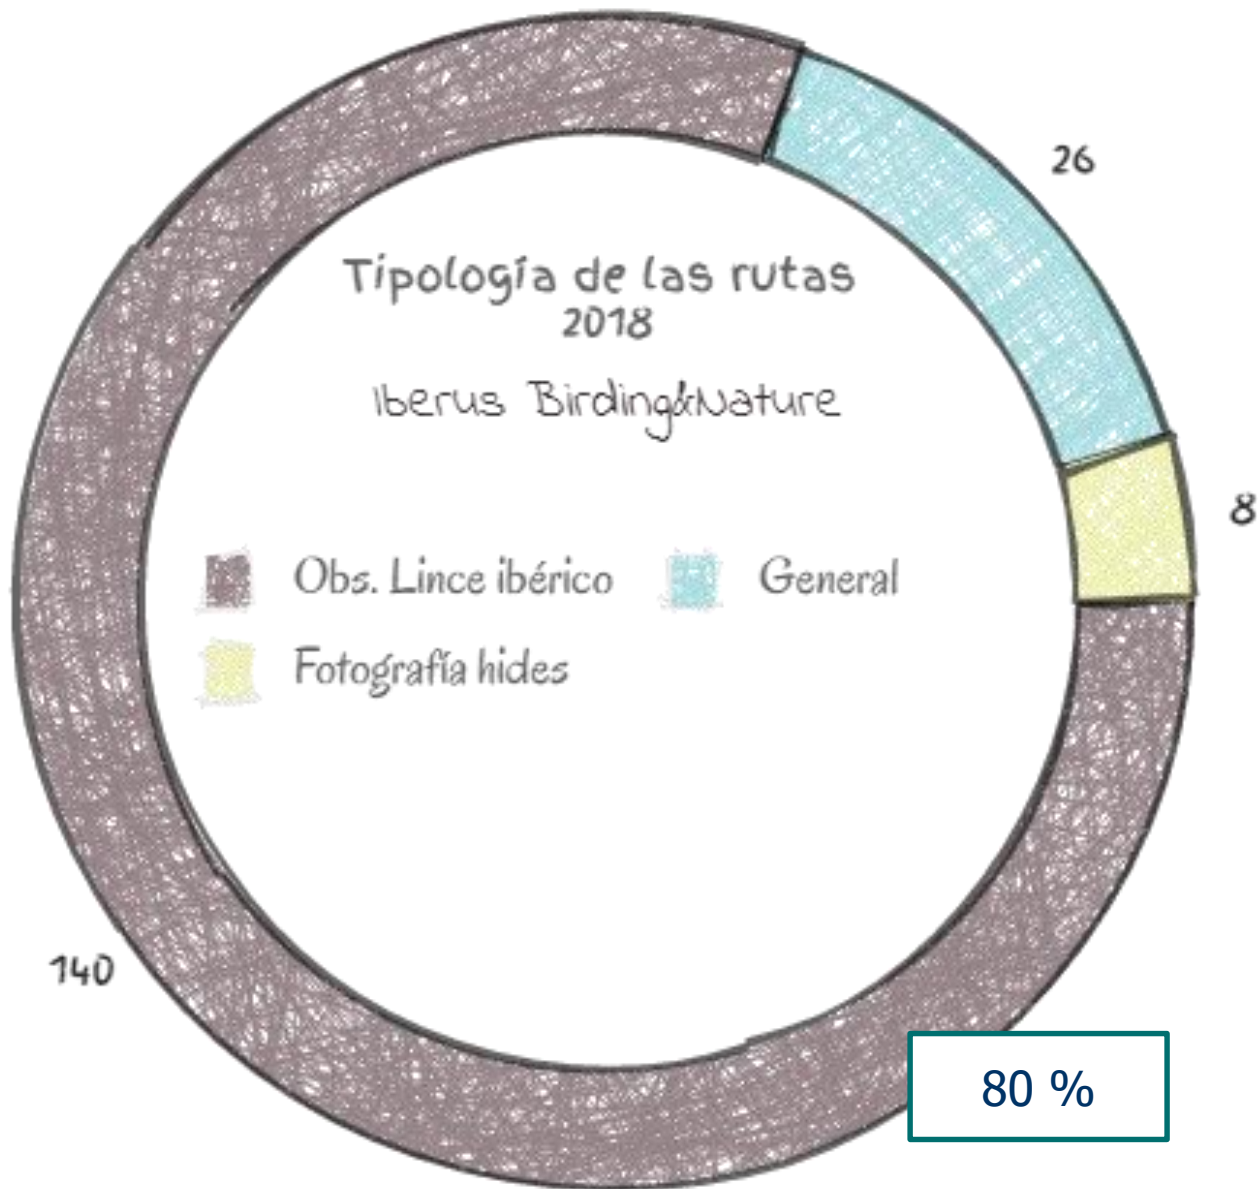

MINISTERIO DE AGRICULTURA, PESCA Y AGUAS
Y POLÍTICA RURAL

RRN

PROG. RURAL
2014-2020

BIRDING&NATURE
WWW.BIRDINGNATURE.COM

OTROS PROYECTOS

CONSERVACIÓN AGUILUCHO CENIZO Y ESTEPARIAS

Pon un tendido en tu punto de mira

PLATAFORMA
SOS TENDIDOS
ELÉCTRICOS

EL TURISMO PUEDE CONTRIBUIR A LA CONSERVACIÓN

GOBIERNO DE ESPAÑA

MINISTERIO DE AGRICULTURA, PESCA Y ALIMENTACIÓN

RRN

RED NATURA 2000

52

- Obs. Lince ibérico
- Generales
- Fotografía hides

60 %

81

Facturación comparativa 2017, 2018 y 2019

PROCEDENCIA

- Toda Europa, principalmente Holanda, UK, Italia, Francia, Bélgica y resto de UE en menor proporción (países nórdicos, Alemania, República Checa, Suiza, etc.)
- Minoritariamente USA, Canadá
- Asiáticos en busca y captura