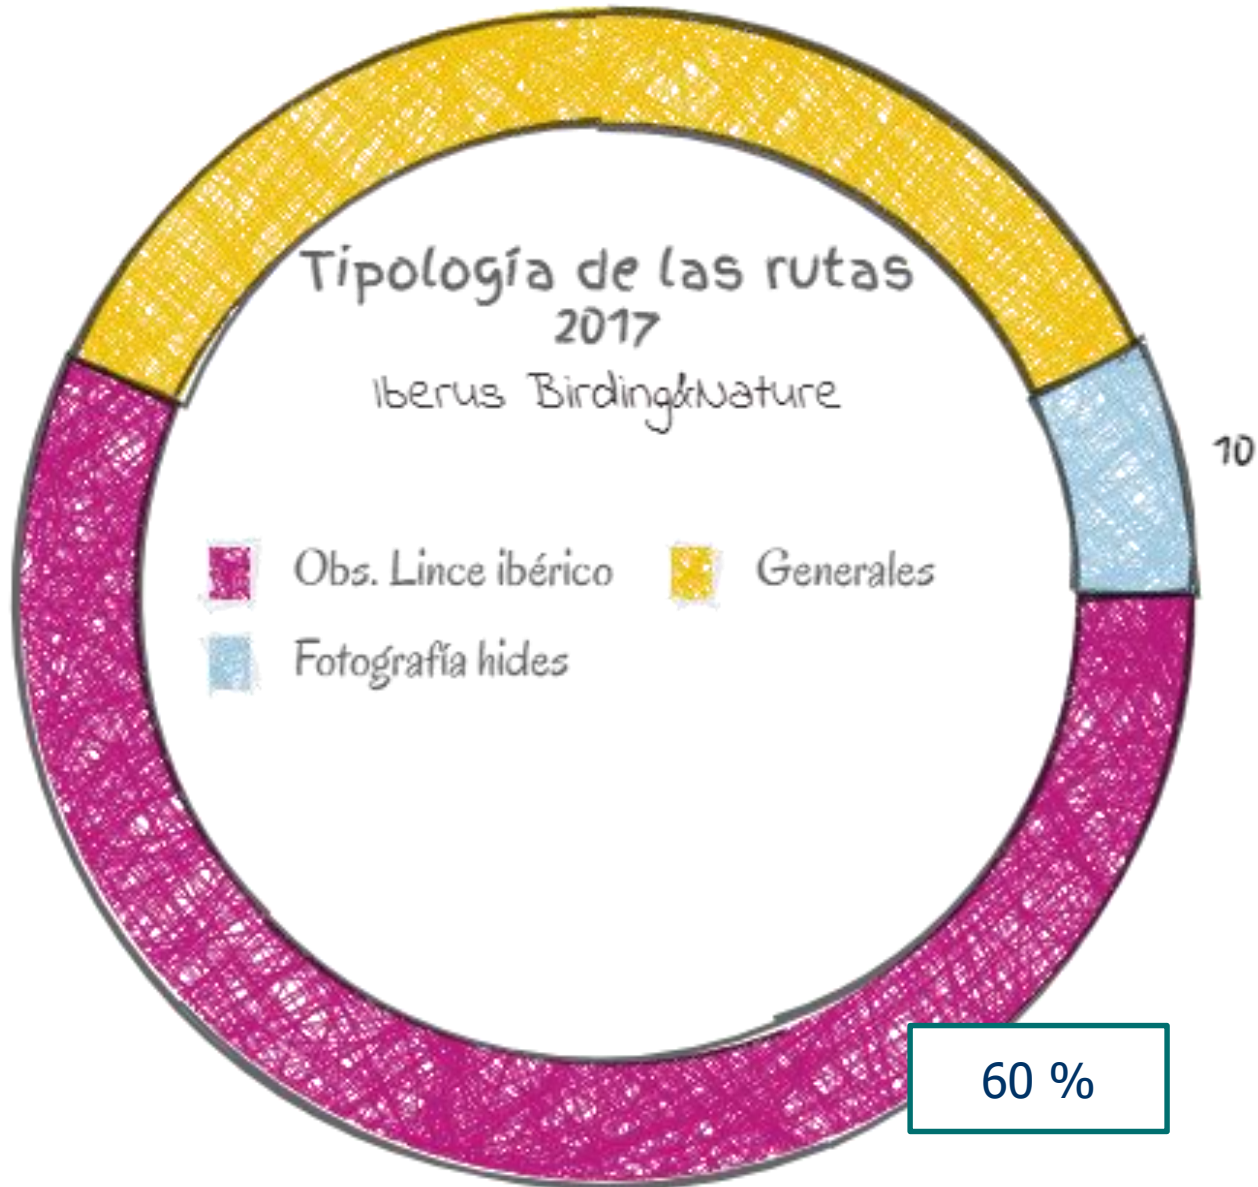

MINISTERIO DE AGRICULTURA, PESCA Y AGUAS
Y POLÍTICA RURAL

RRN

PROG. RURAL
2014-2020

BIRDING&NATURE
WWW.BIRDINGNATURE.COM

OTROS PROYECTOS

CONSERVACIÓN AGUILUCHO CENIZO Y ESTEPARIAS

Pon un tendido en tu punto de mira

PLATAFORMA
SOS TENDIDOS
ELÉCTRICOS

EL TURISMO PUEDE CONTRIBUIR A LA CONSERVACIÓN

GOBIERNO DE ESPAÑA

MINISTERIO DE AGRICULTURA, PESCA Y ALIMENTACIÓN

RRN

RED NATURA 2000

52

- Obs. Lince ibérico
- Generales
- Fotografía hides

60 %

81

Facturación comparativa 2017, 2018 y 2019

PROCEDENCIA

- Toda Europa, principalmente Holanda, UK, Italia, Francia, Bélgica y resto de UE en menor proporción (países nórdicos, Alemania, República Checa, Suiza, etc.)
- Minoritariamente USA, Canadá
- Asiáticos en busca y captura