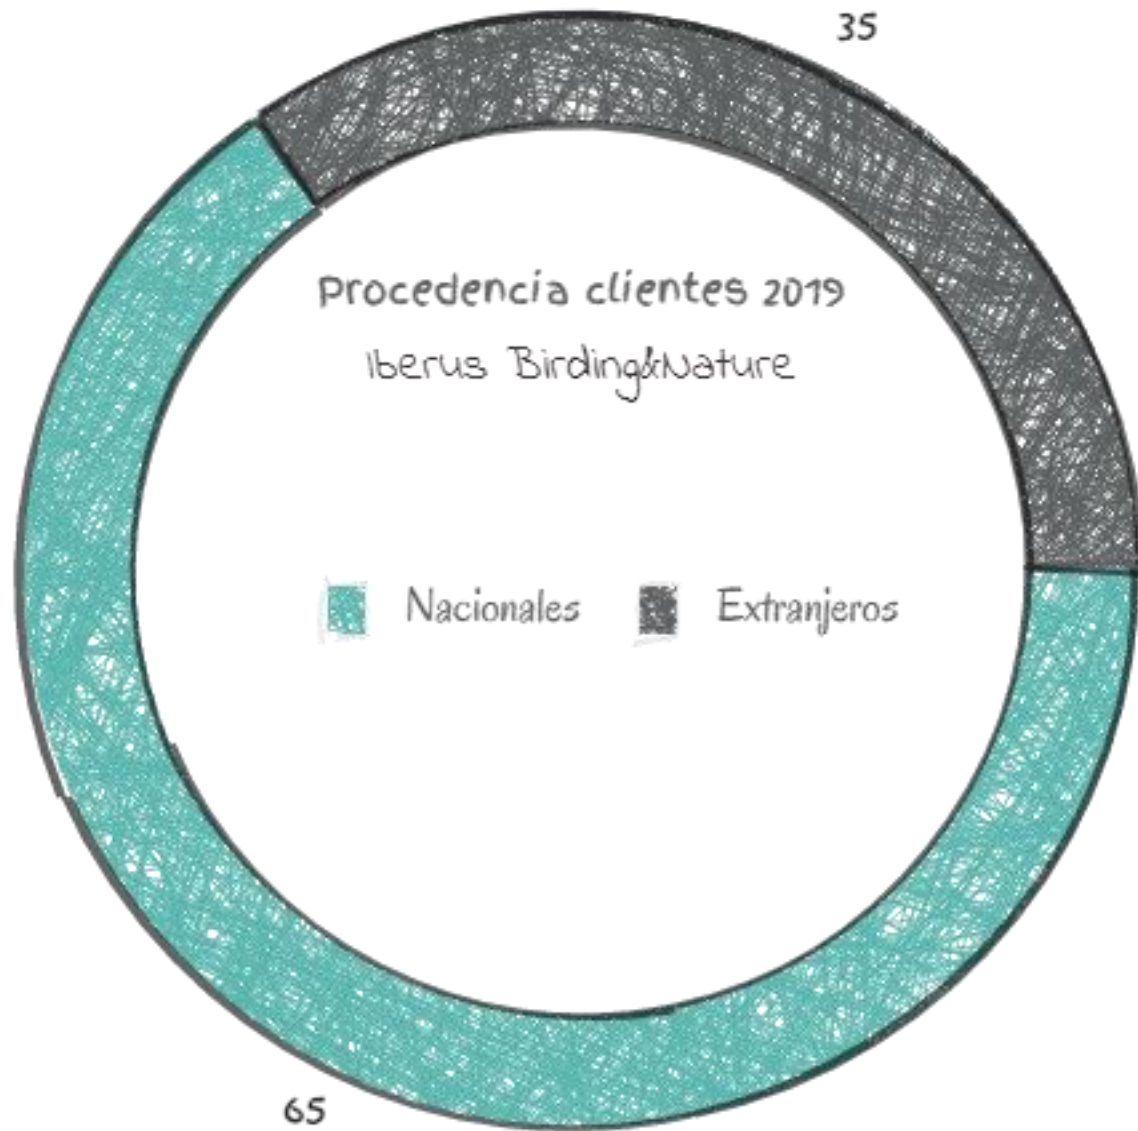

60 %

81

Facturación comparativa 2017, 2018 y 2019

PROCEDENCIA

- Toda Europa, principalmente Holanda, UK, Italia, Francia, Bélgica y resto de UE en menor proporción (países nórdicos, Alemania, República Checa, Suiza, etc.)
- Minoritariamente USA, Canadá
- Asiáticos en busca y captura

TEMPORALIDAD

- Temporada alta: invierno (diciembre – febrero)
- Temporada media alta: otoño (berrea) y primavera (aves y flora)
- Temporada baja: verano

DIFUSIÓN, BÚSQUEDA DE CLIENTES

- Web y RRSS
- Contacto con Touroperadores y Agencias de Viajes
- Colaboración puntual con empresas del sector