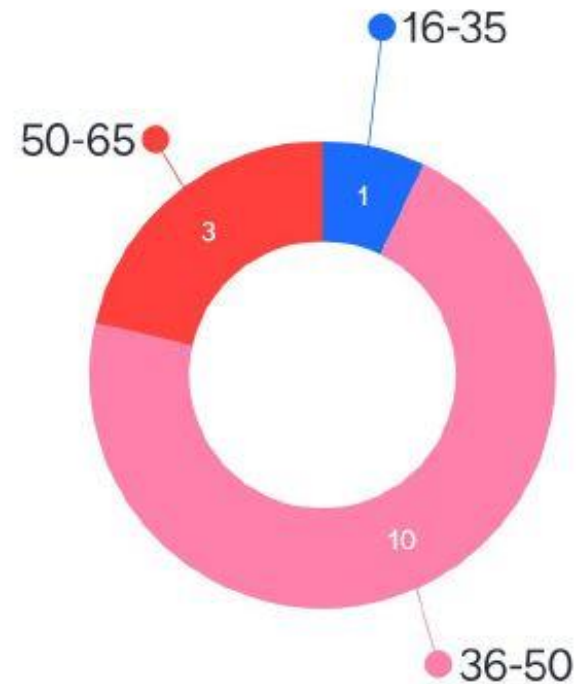

Mentimeter

¿En qué rango de edad te encuentras?

¿En qué fase se encuentra tu proyecto?

¿Cómo percibes las oportunidades para emprender en el medio rural de las Islas Baleares?

-¿Qué obstáculo consideras el más importante para que la juventud en las Islas Baleares pueda emprender en el medio rural?