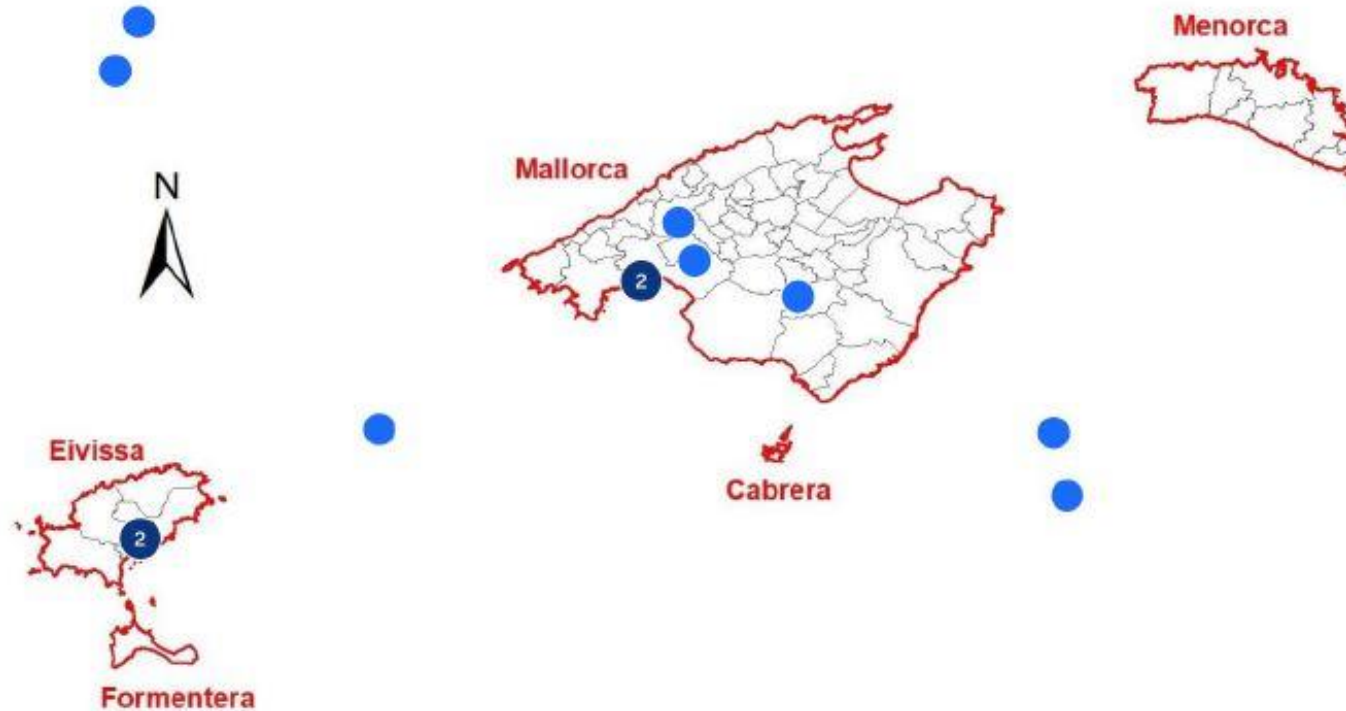

¿Desde dónde te has conectado a la jornada?

Mentimeter