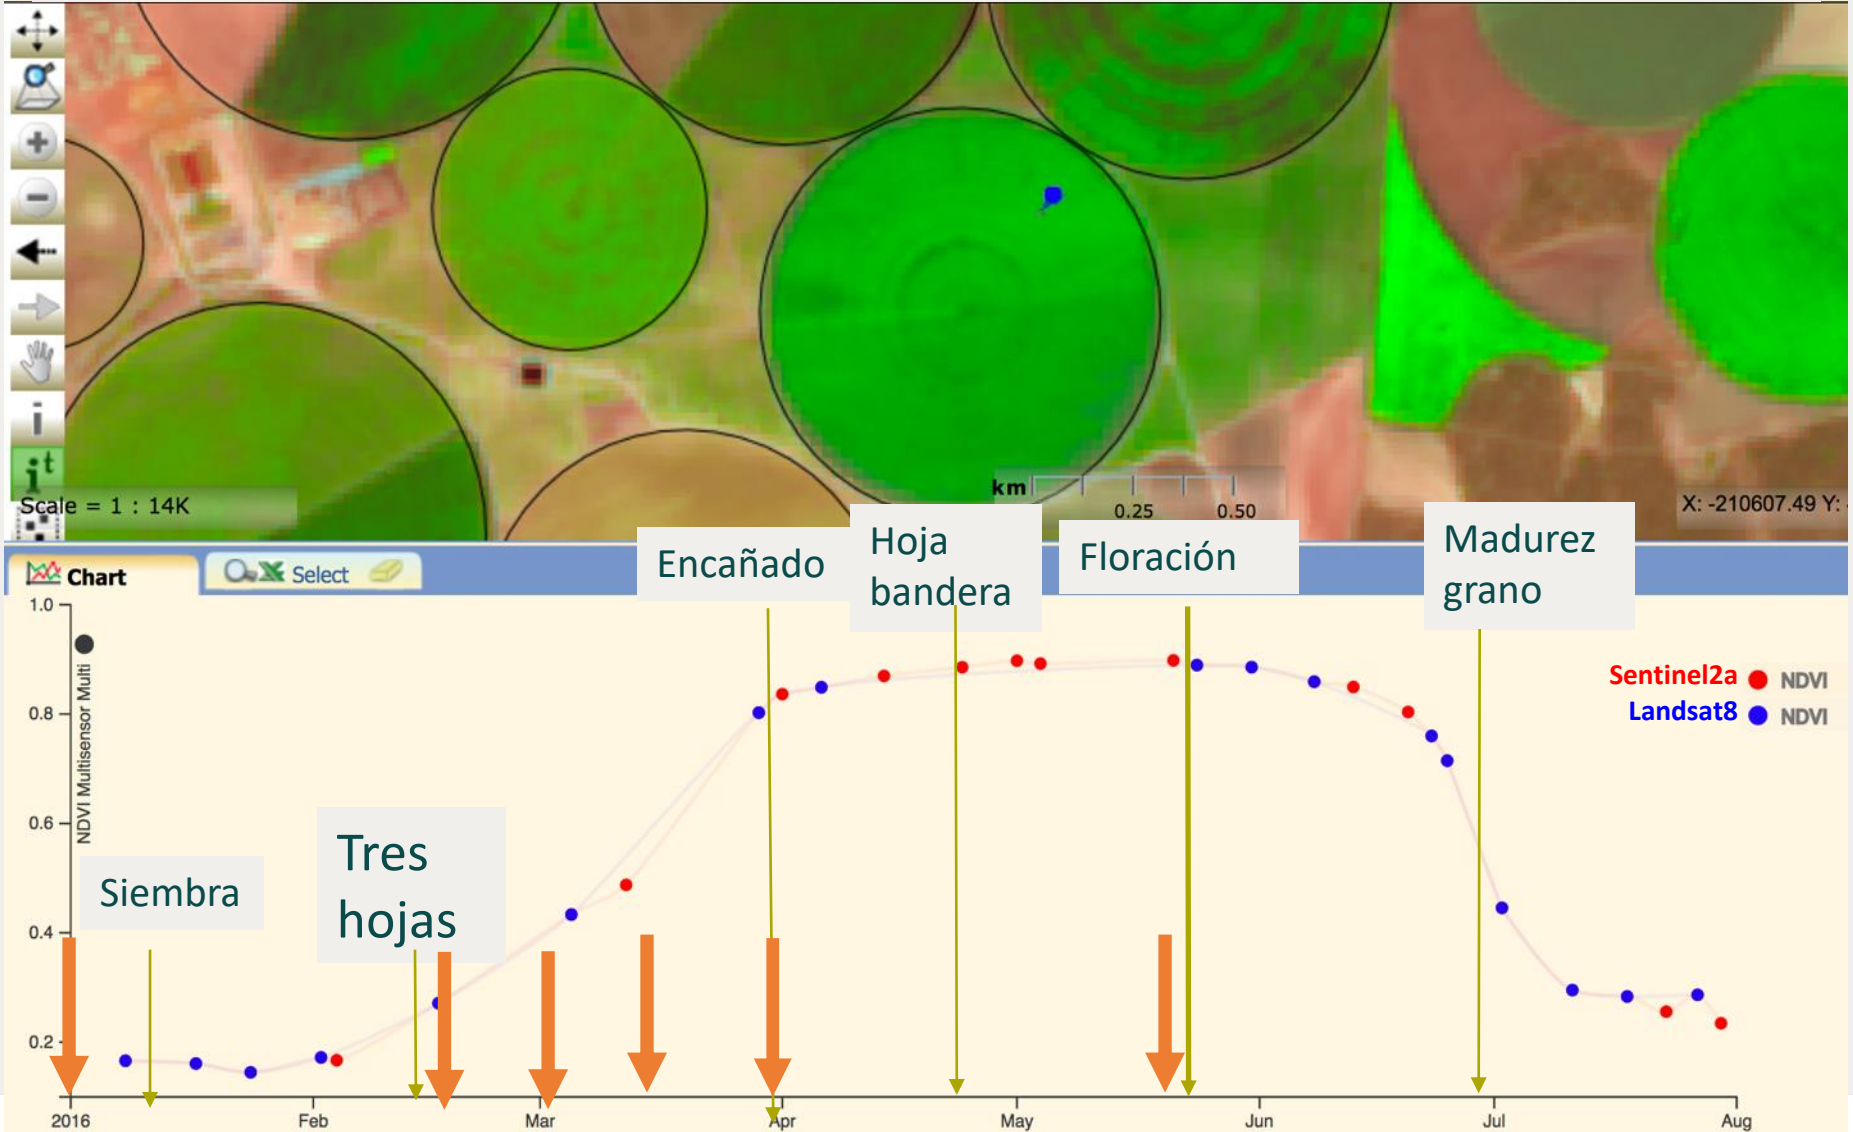

FArming Tools for external Inputs and water MAnagement

Pilot Areas for cal/val modeling and demonstration activities

trabajo diario, productos desarrollados en FATIMA, para seguir el desarrollo del cultivo y conocer las necesidades de agua y nutrientes en tiempo real. Herramientas tecnológicas como el sistema SPIDERwebGIS, y la app AgriSat lo hacen posible.

"Una manera de hacer Europa"

MINISTERIO
DE ECONOMÍA
Y COMPETITIVIDAD

Series temporales de imágenes COPERNICUS

Seguimiento del cultivo a una escala de 0,1 ha

Series temporales de imágenes para el Manejo de Agua y Nutrientes

- **Agricultura de precisión** [“site specific”]: *ajustar el suministro de agua y fertilizantes,...., a las demandas en el espacio y en el tiempo del cultivo*
- **VRT: Variable Rate Technology.** La maquinaria que permite aplicar dosis variable en el espacio.
- **Series temporales de imágenes COPERNICUS:** Proporciona mapas esto es **“Inteligencia”** para el uso de la maquinaria VRT