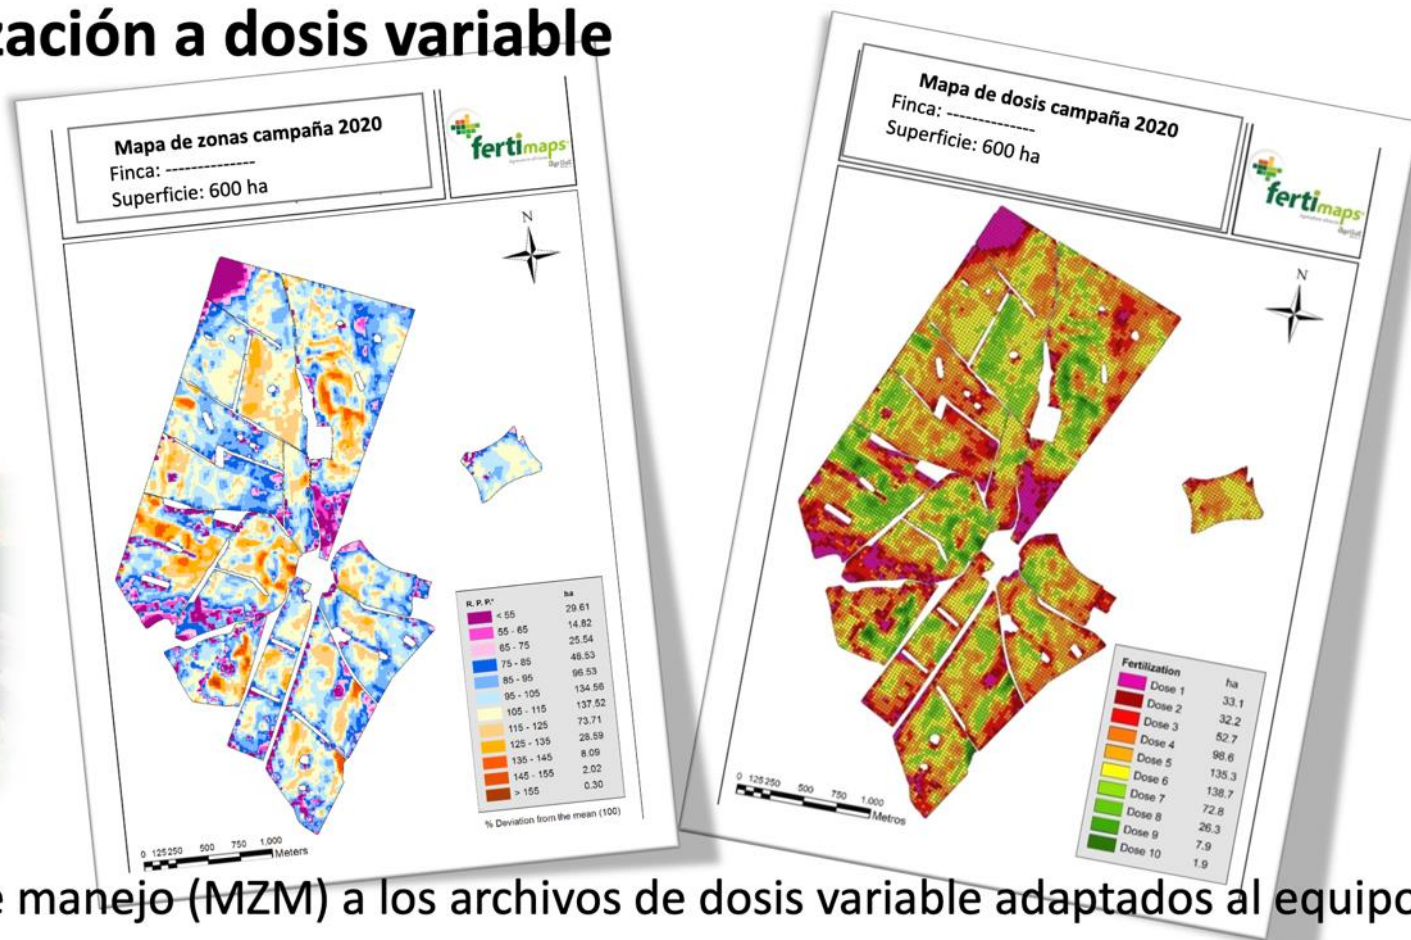

Caracterización de la variabilidad intraparcelar para el manejo de la fertilización a dosis variable

Desde los mapas de zonas de manejo (MZM) a los archivos de dosis variable adaptados al equipo del agricultor