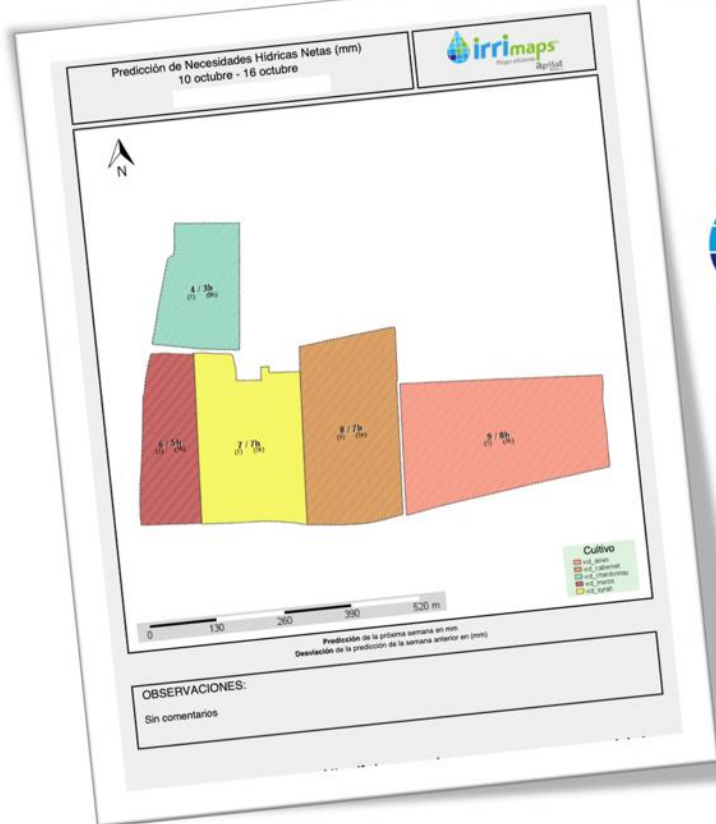

Predicción de las necesidades hídricas netas de los cultivos con una semana de antelación

Una enorme cantidad de conocimiento y tecnología resumida en un **WhatsApp** semanal