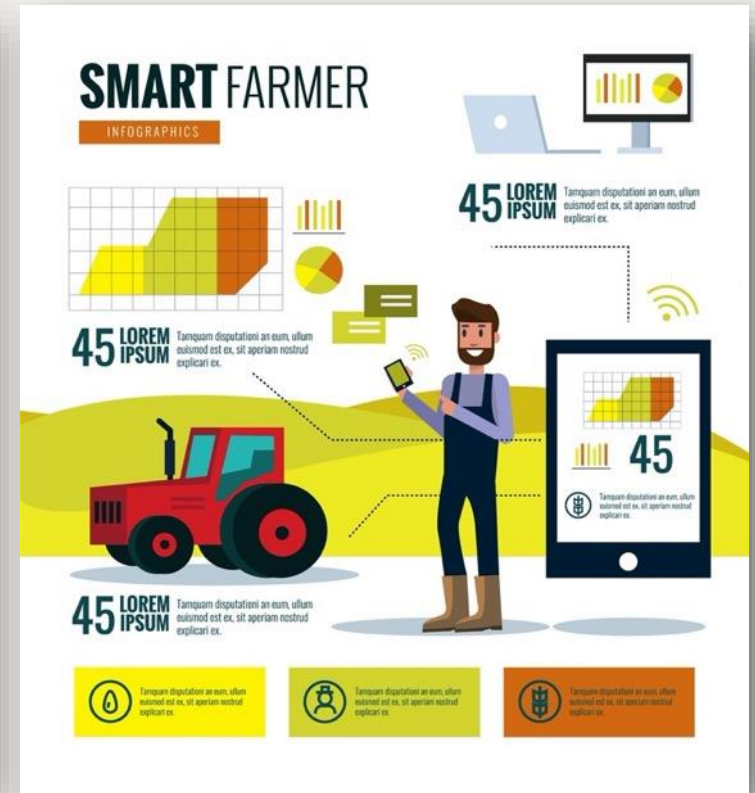

FArming Tools for external Inputs and water MAnagement

Pilot Areas for cal/val modeling and demonstration activities

trabajo diario, productos desarrollados en FATIMA, para seguir el desarrollo del cultivo y conocer las necesidades de agua y nutrientes en tiempo real. Herramientas tecnológicas como el sistema SPIDERwebGIS, y la app AgriSat lo hacen posible.

- **Agricultura de precisión** [“site specific”]: *ajustar el suministro de agua y fertilizantes,...., a las demandas en el espacio y en el tiempo del cultivo*
- **VRT: Variable Rate Technology.** La maquinaria que permite aplicar dosis variable en el espacio.
- **Series temporales de imágenes COPERNICUS:** Proporciona mapas esto es **“Inteligencia”** para el uso de la maquinaria VRT

¿Quién maneja los cultivos?

Unión Europea

Fondo Europeo Agrícola
de Desarrollo Rural

Europa invierte en las zonas rurales

GOBIERNO
DE ESPAÑA

MINISTERIO
DE AGRICULTURA, PESCA
Y ALIMENTACIÓN

RRN RED
RURAL
NACIONAL

¿Tecnología para abrumar al agricultor?

La mejor innovación
tecnológica no es la
más compleja o
sofisticada, sino...

Unión Europea

Fondo Europeo Agrícola
de Desarrollo Rural

Europa invierte en las zonas rurales